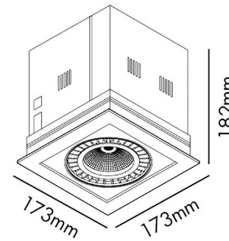

**Class:** III

**Material:** Die cast aluminium

**Length:** 173 mm

**Net Width:** 173 mm

**Height:** 182 mm

**Net Weight:** 1.53 kg

**Volume:** 0.00599 m3

8421776130258