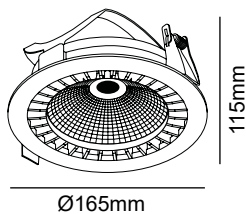

OPTIC LED

Ref.		W	lm	K	x°			
CRI82 A+ A	032003001 ○ 032003002 ●	18/25W	2100/2775lm	2700K	20°			
	032003101 ○ 032003102 ●				56°			
CRI85 A+ A	032003201 ○ 032003202 ●				2260/2990lm	3000K	20°	
	032003301 ○ 032003302 ●						56°	
	032003401 ○ 032003402 ●		2350/3105lm	4000K			20°	
							032003501 ○ 032003502 ●	56°
CRI95 A+ A	032003601 ○ 032003602 ●		24/36W	2470/3490lm	2700K	20°		
	032003701 ○ 032003702 ●					56°		
	032003801 ○ 032003802 ●			2615/3700lm	3000K	20°		
						032003901 ○ 032003902 ●	56°	
	032004001 ○ 032004002 ●			2875/4070lm	4000K	20°		
						032004101 ○ 032004102 ●	56°	
	CRI82 A+ A	032004201 ○ 032004202 ●		36W	4400lm	2700K	20°	
		032004301 ○ 032004302 ●					56°	
CRI85 A+ A	032004401 ○ 032004402 ●	4780lm	3000K		20°			
	032004501 ○ 032004502 ●				56°			
	032004601 ○ 032004602 ●				4970lm	4000K	20°	
							032004701 ○ 032004702 ●	56°
CRI85 A+ A	032004801 ○ 032004802 ●	24/36W	1900/2725lm		FRUITS...	20°		
	032004901 ○ 032004902 ●					56°		
	032005001 ○ 032005002 ●				1960/2810lm	FISH	20°	
							032005101 ○ 032005102 ●	56°
CRI70 A+ A	032005201 ○ 032005202 ●		1790/2570lm		MEAT	20°		
	032005301 ○ 032005302 ●					56°		
CRI95 A+ A	032005401 ○ 032005402 ●			24/36W		2635/3785lm	PEARL WHITE 3100K	20°
	032005501 ○ 032005502 ●							56°

OPTIC LED