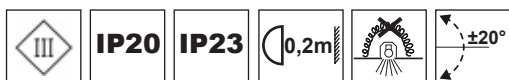

TECHNICAL FEATURES - CARACTERÍSTICAS TÉCNICAS

DRIVER not incl

i La fuente de luz de esta luminaria es no reemplazable; cuando la fuente de luz alcance el final de su vida, se debe sustituir la luminaria completa.
The light source of this luminaire is not replaceable; when light source reaches end of life, the whole luminaire shall be replaced.
La source de ce luminaire n'est pas remplaçable, lorsqu'elle atteint sa fin de vie, il faut changer le luminaire au complet.

OPTIC LED

Ref.		W	lm	K	x°			
CRI82 A+ A	032003001 ○ 032003002 ●	18/25W	2100/2775lm	2700K	20°			
	032003101 ○ 032003102 ●				56°			
CRI85 A+ A	032003201 ○ 032003202 ●				2260/2990lm	3000K	20°	
	032003301 ○ 032003302 ●						56°	
	032003401 ○ 032003402 ●		2350/3105lm	4000K			20°	
							032003501 ○ 032003502 ●	56°
CRI95 A+ A	032003601 ○ 032003602 ●		24/36W	2470/3490lm	2700K	20°		
	032003701 ○ 032003702 ●					56°		
	032003801 ○ 032003802 ●			2615/3700lm	3000K	20°		
						032003901 ○ 032003902 ●	56°	
	032004001 ○ 032004002 ●			2875/4070lm	4000K	20°		
						032004101 ○ 032004102 ●	56°	
	CRI82 A+ A	032004201 ○ 032004202 ●		36W	4400lm	2700K	20°	
		032004301 ○ 032004302 ●					56°	
CRI85 A+ A	032004401 ○ 032004402 ●	4780lm	3000K		20°			
	032004501 ○ 032004502 ●				56°			
	032004601 ○ 032004602 ●				4970lm	4000K	20°	
							032004701 ○ 032004702 ●	56°
CRI85 A+ A	032004801 ○ 032004802 ●	24/36W	1900/2725lm		FRUITS...	20°		
	032004901 ○ 032004902 ●					56°		
	032005001 ○ 032005002 ●				1960/2810lm	FISH	20°	
							032005101 ○ 032005102 ●	56°
CRI70 A+ A	032005201 ○ 032005202 ●		1790/2570lm		MEAT	20°		
	032005301 ○ 032005302 ●					56°		
CRI95 A+ A	032005401 ○ 032005402 ●			24/36W		2635/3785lm	PEARL WHITE 3100K	20°
	032005501 ○ 032005502 ●							56°