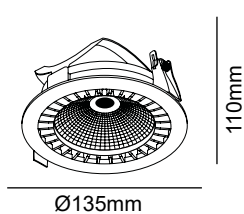

OPTIC LED

MINI OPTIC LED

MINI OPTIC LED

Ref.		W	lm	K	x°					
CRI82 A+ A	032503001 ○ 032503002 ● 032503003 ●	12/18W	1565/2100lm	2700K	20°					
	032503101 ○ 032503102 ● 032503103 ●				56°					
CRI85 A+ A	032503201 ○ 032503202 ● 032503203 ●				1685/2260lm	3000K	20°			
	032503301 ○ 032503302 ● 032503303 ●						56°			
	032503401 ○ 032503402 ● 032503403 ●		1750/2350lm	4000K			20°			
							032503501 ○ 032503502 ● 032503503 ●	56°		
CRI95 A+ A	032503601 ○ 032503602 ● 032503603 ●		17/24W	1810/2470lm	2700K	20°				
	032503701 ○ 032503702 ● 032503703 ●					56°				
	032503801 ○ 032503802 ● 032503803 ●					1920/2615lm	3000K	20°		
								032503901 ○ 032503902 ● 032503903 ●	56°	
	032504001 ○ 032504002 ● 032504003 ●			2110/2875lm	4000K	20°				
						032504101 ○ 032504102 ● 032504103 ●	56°			
		CRI82 A+ A				032504201 ○ 032504202 ● 032504203 ●	24W	3145lm	2700K	20°
						032504301 ○ 032504302 ● 032504303 ●				56°
CRI85 A+ A	032504401 ○ 032504402 ● 032504403 ●	3385lm	3000K	20°						
	032504501 ○ 032504502 ● 032504503 ●			56°						
	032504601 ○ 032504602 ● 032504603 ●			3515lm	4000K	20°				
						032504701 ○ 032504702 ● 032504703 ●		56°		
CRI85 A+ A	032504801 ○ 032504802 ● 032504803 ●	24W	1900lm	FRUITS...	20°					
	032504901 ○ 032504902 ● 032504903 ●				56°					
	032505001 ○ 032505002 ● 032505003 ●			1960lm	FISH	20°				
						032505101 ○ 032505102 ● 032505103 ●		56°		
	CRI70 A+ A		032505201 ○ 032505202 ● 032505203 ●	1790lm	MEAT	20°				
			032505301 ○ 032505302 ● 032505303 ●			56°				
			CRI95 A+ A			032505401 ○ 032505402 ● 032505403 ●	17/24W	1956/2635lm	PEARL WHITE 3100K	20°
						032505501 ○ 032505502 ● 032505503 ●				56°