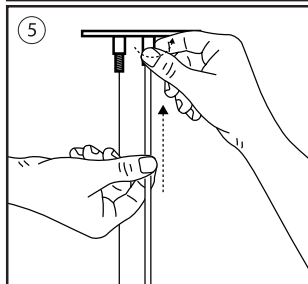

DINÁMICA, 1. POL. IND. SANTA RITA · 08755 CASTELLBISBAL (BARCELONA, SPAIN).
T. +34 937 723 949 · F. +34 937 720 018
INFO@DRESSLIGHT.ES · WWW.DRESSLIGHT.COM

1 G9 MAX 40W