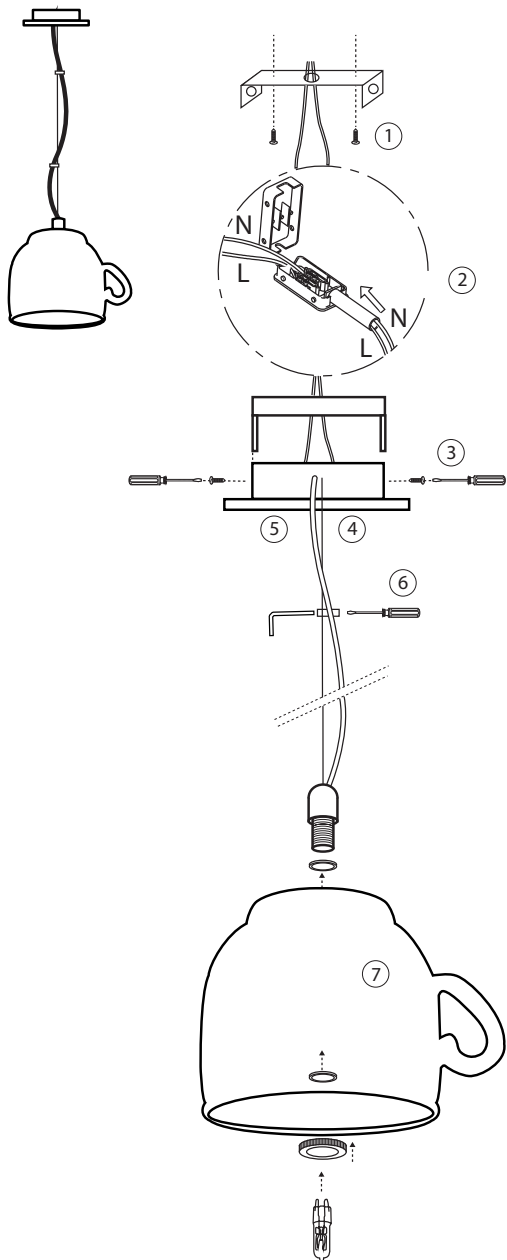

DINÁMICA, 1. POL. IND. SANTA RITA · 08755 CASTELLBISBAL (BARCELONA, SPAIN).
T. +34 937 723 949 · F. +34 937 720 018
INFO@DRESSLIGHT.ES · WWW.DRESSLIGHT.COM

1 G9 MAX 40W