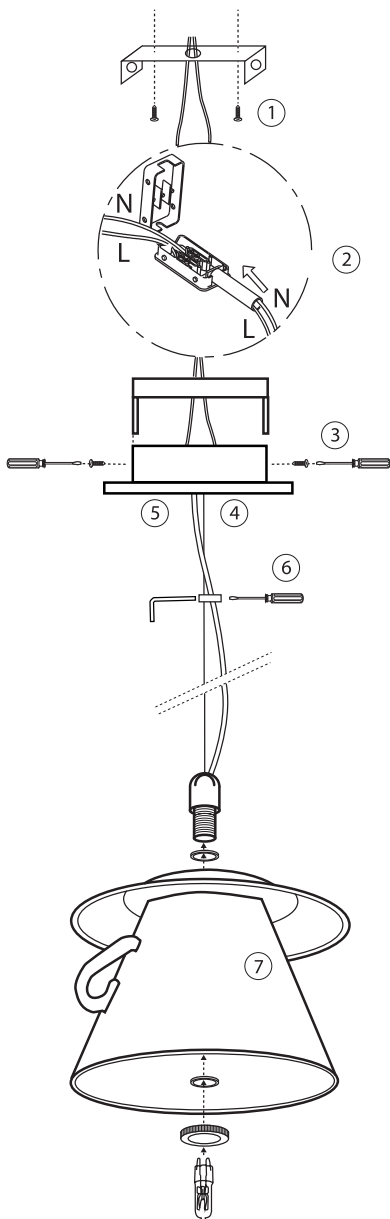

DINÁMICA, 1. POL. IND. SANTA RITA · 08755 CASTELLBISBAL (BARCELONA, SPAIN).
T. +34 937 723 949 · F. +34 937 720 018
INFO@DRESSLIGHT.ES · WWW.DRESSLIGHT.COM

1 G9 MAX 40W