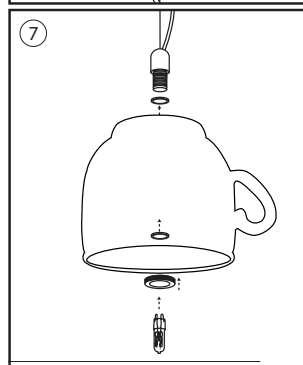

DINÁMICA, 1. POL. IND. SANTA RITA · 08755 CASTELLBISBAL (BARCELONA, SPAIN).
T. +34 937 723 949 · F. +34 937 720 018
INFO@DRESSLIGHT.ES · WWW.DRESSLIGHT.COM

1 G9 MAX 40W