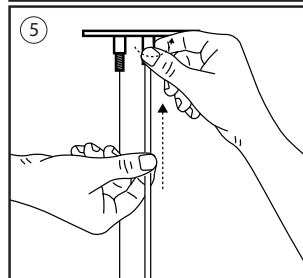

DINÁMICA, 1. POL. IND. SANTA RITA · 08755 CASTELLBISBAL (BARCELONA, SPAIN).
T. +34 937 723 949 · F. +34 937 720 018
INFO@DRESSLIGHT.ES · WWW.DRESSLIGHT.COM

1 G9 MAX 40W