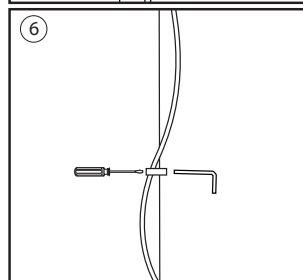

DINÁMICA, 1. POL. IND. SANTA RITA · 08755 CASTELLBISBAL (BARCELONA, SPAIN).
T. +34 937 723 949 · F. +34 937 720 018
INFO@DRESSLIGHT.ES · WWW.DRESSLIGHT.COM

1 G9 MAX 40W