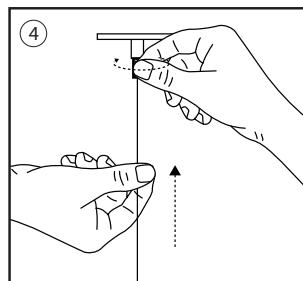

DINÁMICA, 1. POL. IND. SANTA RITA · 08755 CASTELLBISBAL (BARCELONA, SPAIN).
T. +34 937 723 949 · F. +34 937 720 018
INFO@DRESSLIGHT.ES · WWW.DRESSLIGHT.COM

1 G9 MAX 40W