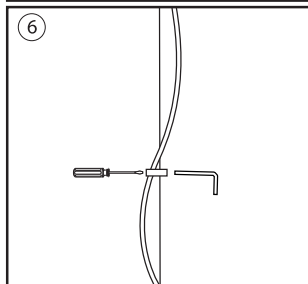

DINÁMICA, 1. POL. IND. SANTA RITA · 08755 CASTELLBISBAL (BARCELONA, SPAIN).
T. +34 937 723 949 · F. +34 937 720 018
INFO@DRESSLIGHT.ES · WWW.DRESSLIGHT.COM

1 G9 MAX 40W