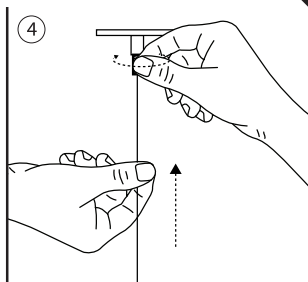

DINÁMICA, 1. POL. IND. SANTA RITA · 08755 CASTELLBISBAL (BARCELONA, SPAIN).
T. +34 937 723 949 · F. +34 937 720 018
INFO@DRESSLIGHT.ES · WWW.DRESSLIGHT.COM

1 G9 MAX 40W