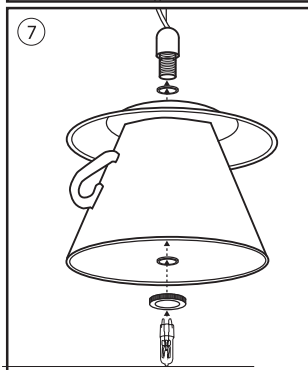

DINÁMICA, 1. POL. IND. SANTA RITA · 08755 CASTELLBISBAL (BARCELONA, SPAIN).
T. +34 937 723 949 · F. +34 937 720 018
INFO@DRESSLIGHT.ES · WWW.DRESSLIGHT.COM

1 G9 MAX 40W